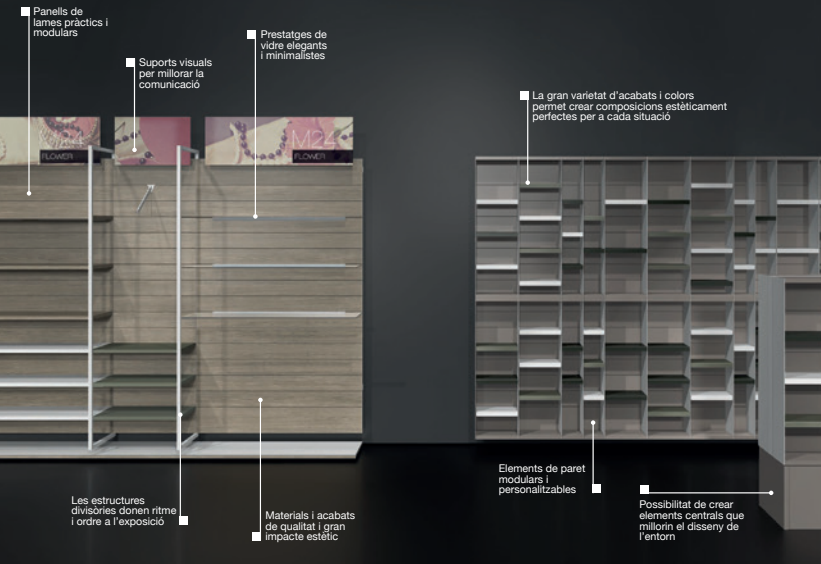

CAAD

R E T A I L

D E S I G N

LLAR

Italian wallcoverings
CAAD

The wallpaper collection is made up of 6 type of supports:
Precious
H2O

Som assessors experts en el disseny i decoració d'espais comercials.

El nostre equip multidisciplinari garanteix amb màxima eficàcia fer realitat qualsevol projecte, abastant totes les fases dels cicles de projecció i elaboració.

Del concepte a la realitat.

Funcionalitat estètica. Modular i creatiu: fàcil oi?

Oferim la perfecció d'un sistema de mobiliari de retail design dins d'un equilibri sintonitzat entre la funcionalitat i l'estètica.

GIBAM composit

**Estètica funcional.
Creada per la nostra experiència.**

Tant l'estructura com els seus accessoris són el resultat d'un gran esforç en aconseguir un disseny refinat, dirigit a donar un valor extra al producte i els expositors.

L'ordenada elegància de les composicions és de fàcil accés per al client, conservant una gran funcionalitat i capacitat de personalització, segons les necessitats del retailer.

La naturalesa refinada de cada detall posa de manifest les peculiaritats d'un producte d'excel·lència, nascut de la nostra experiència i de la passió que ens caracteritza des de fa més de 45 anys.